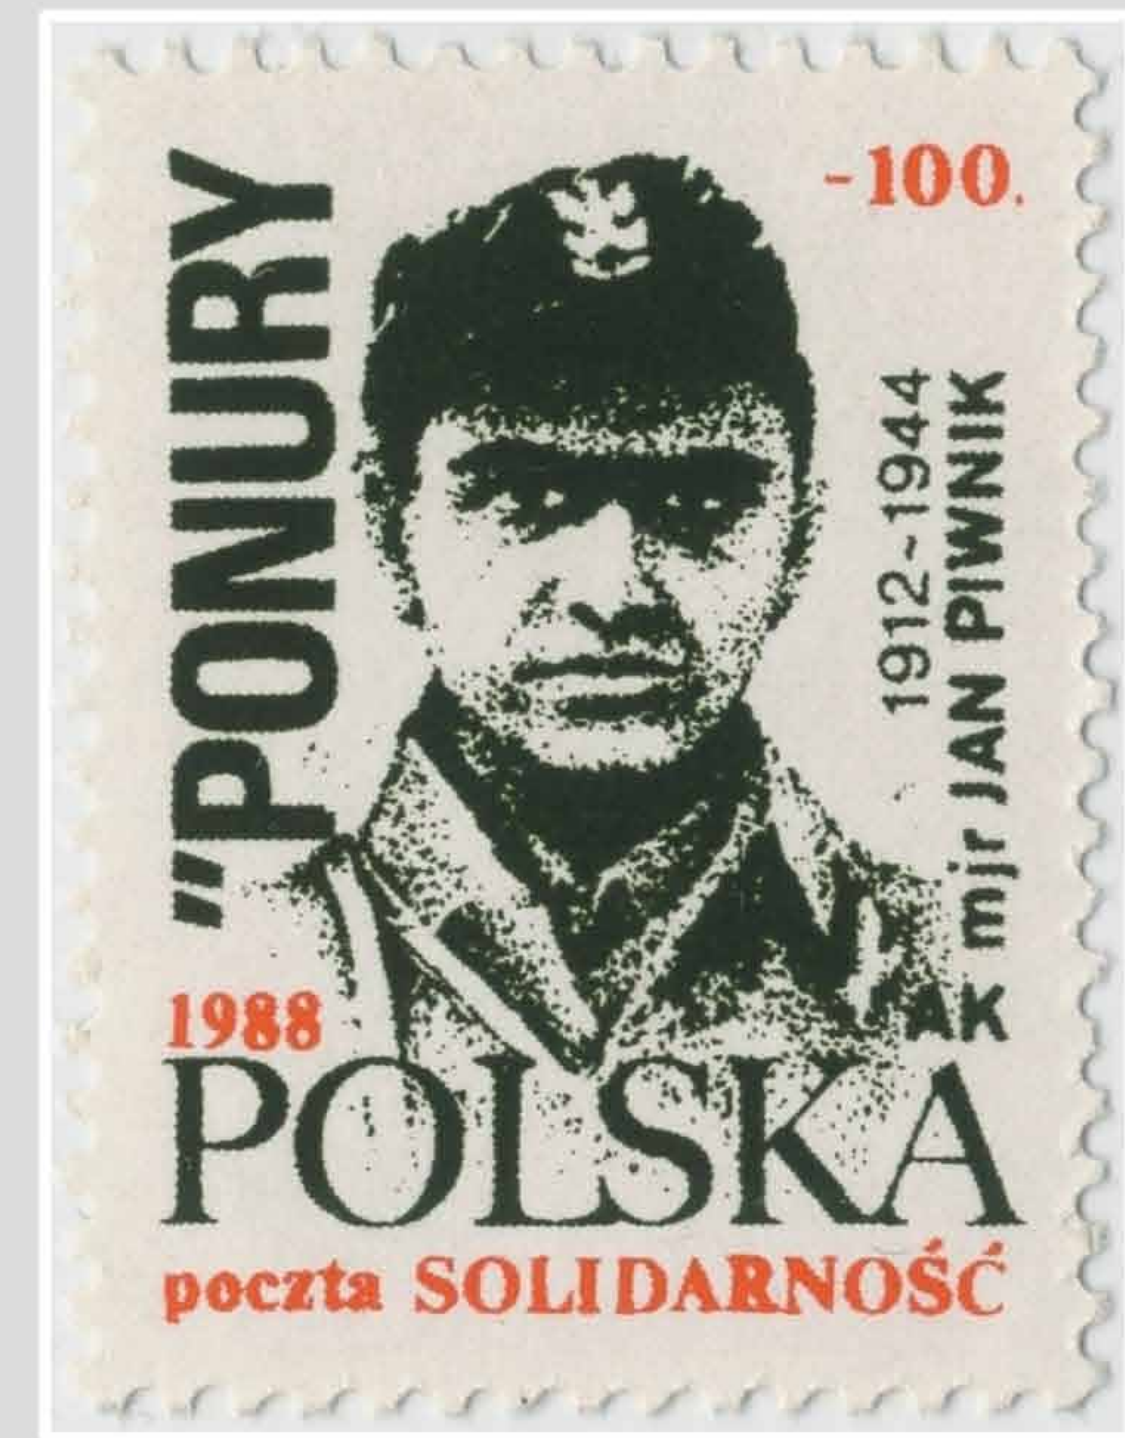

DOWÓDCY ARMII KRAJOWEJ

gen. bryg. ANTONI HEDA „SZARY”
mjr JAN PIWNIK „PONURY”
mjr EUGENIUSZ KACZYŃSKI „NURT”

POCZTA SOLIDARNOŚĆ | 1988-1989 |

COMMANDERS OF THE HOME ARMY (AK)

Brigade General ANTONI HEDA “SZARY”
Major Jan PIWNIK “PONURY”
Major EUGENIUSZ KACZYŃSKI “NURT”

THE POST OF “SOLIDARITY” | 1988-1989 |