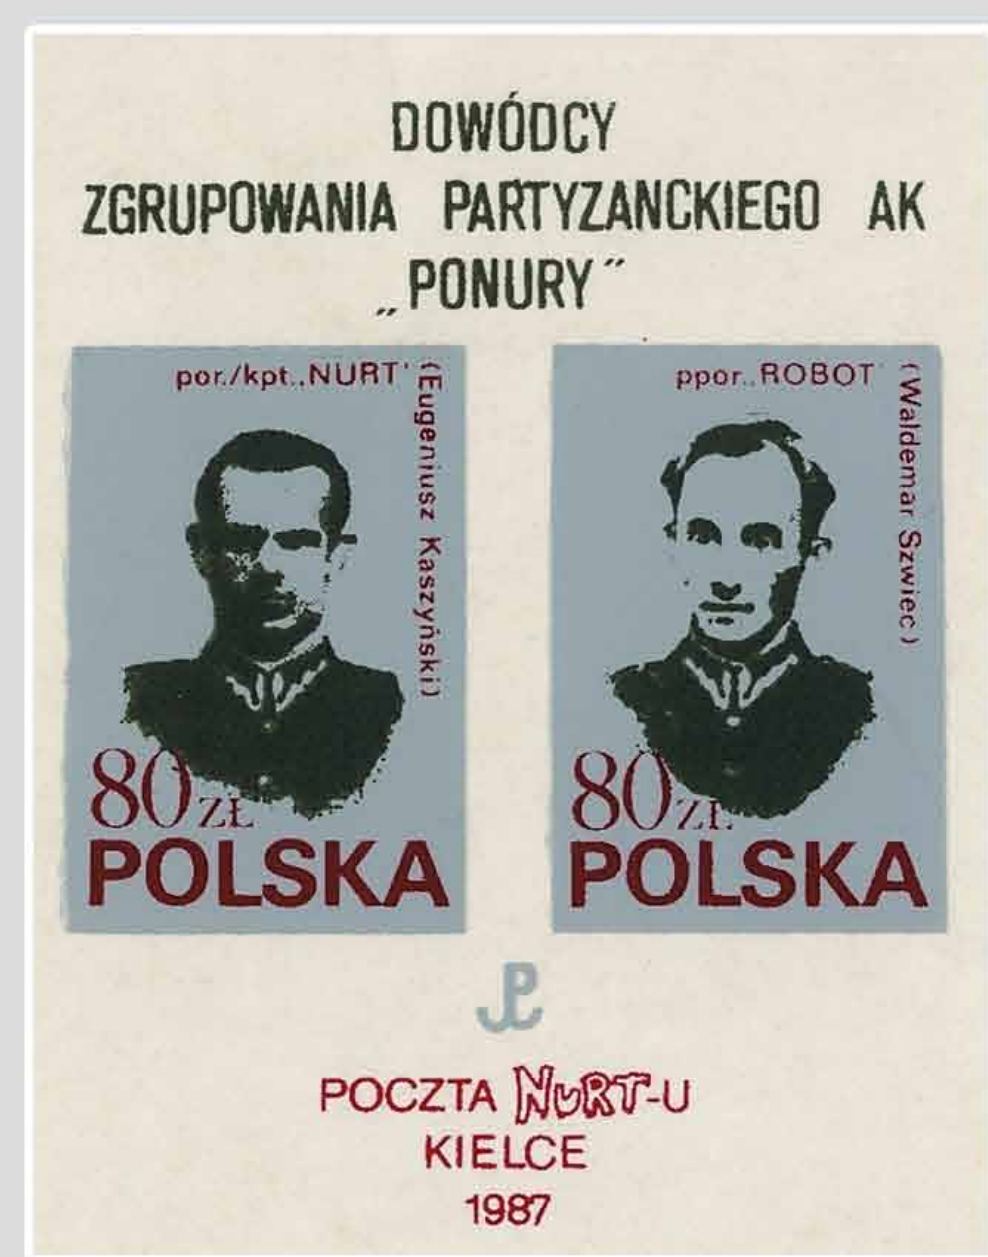

HISTORIA POLSKI XX WIEKU NA ZNACZKACH SOLIDARNOŚCIOWYCH

THE HISTORY OF POLAND IN THE 20TH CENTURY ON “SOLIDARITY” STAMPS

**PODZIEMIE ANTYKOMUNISTYCZNE
W GÓRACH ŚWIĘTOKRZYSKICH
POCZTA SOLIDARNOŚĆ | 1987-1988 |**

**ANTI-COMMUNIST UNDERGROUND
IN THE ŚWIĘTOKRZYSKIE MOUNTAINS
THE POST OF "SOLIDARITY" | 1987-1988 |**

DOWÓDCY ARMII KRAJOWEJ

gen. bryg. ANTONI HEDA „SZARY”
mjr JAN PIWNIK „PONURY”
mjr EUGENIUSZ KACZYŃSKI „NURT”