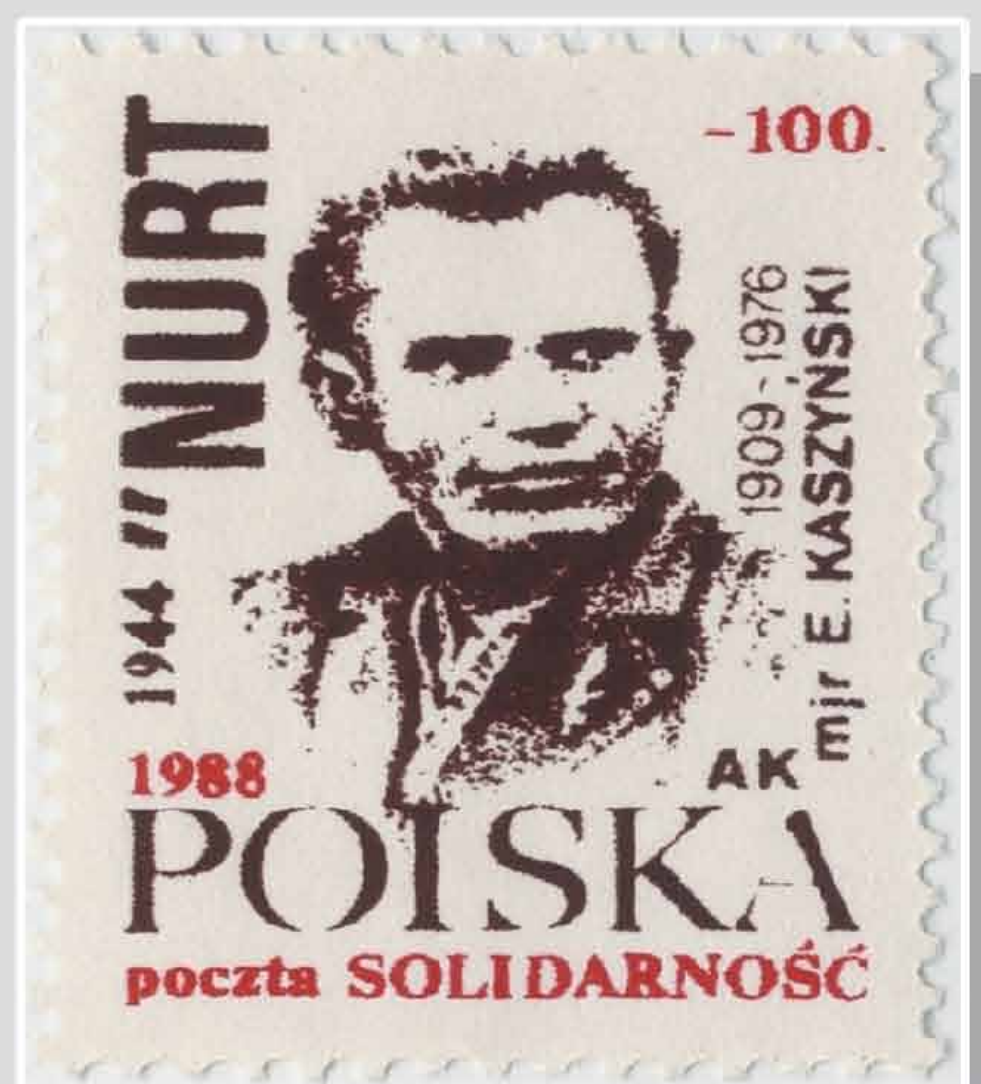

COMMANDERS OF THE HOME ARMY (AK)

Brigade General ANTONI HEDA “SZARY”
Major Jan PIWNIK “PONURY”
Major EUGENIUSZ KACZYŃSKI “NURT”

THE POST OF “SOLIDARITY” | 1988-1989 |