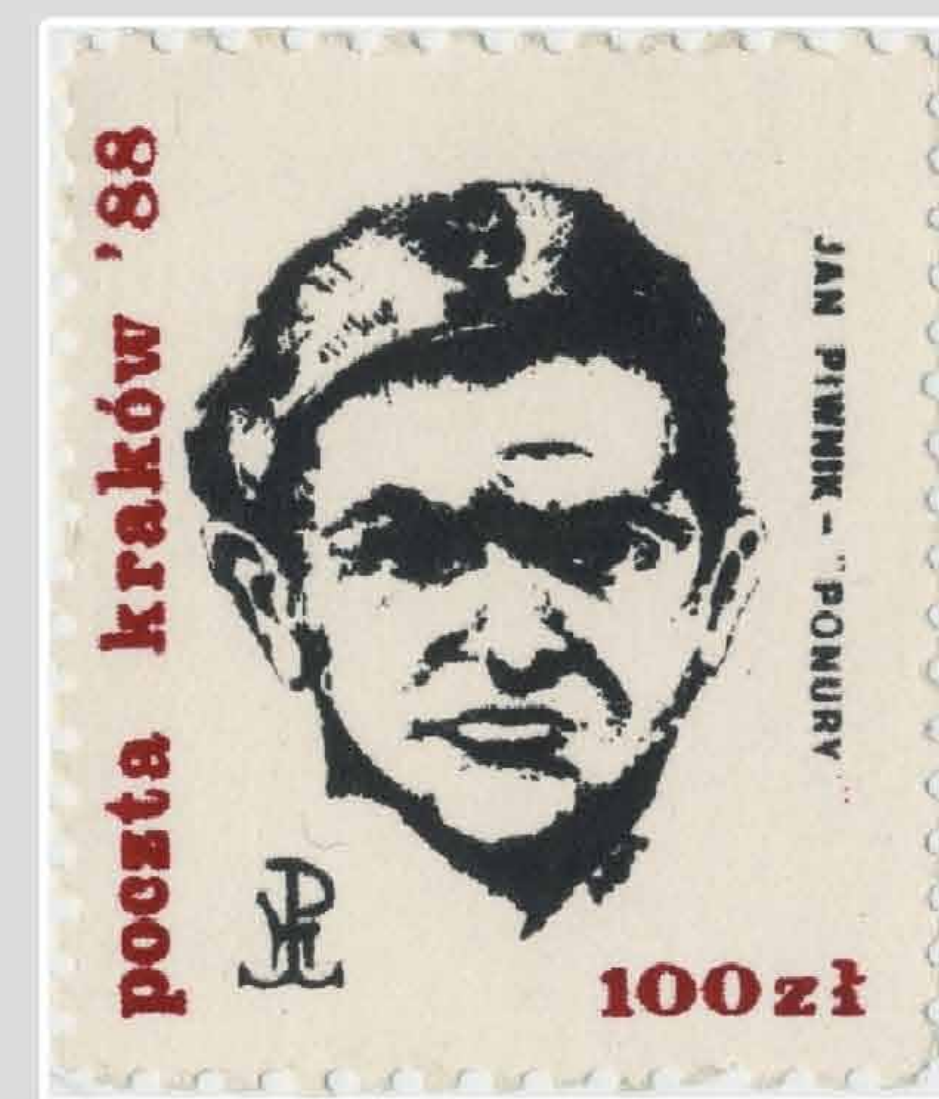

COMMANDERS OF THE HOME ARMY (AK)

Brigade General ANTONI HEDA “SZARY”
Major Jan PIWNIK “PONURY”
Major EUGENIUSZ KACZYŃSKI “NURT”

THE POST OF “SOLIDARITY” | 1988-1989 |